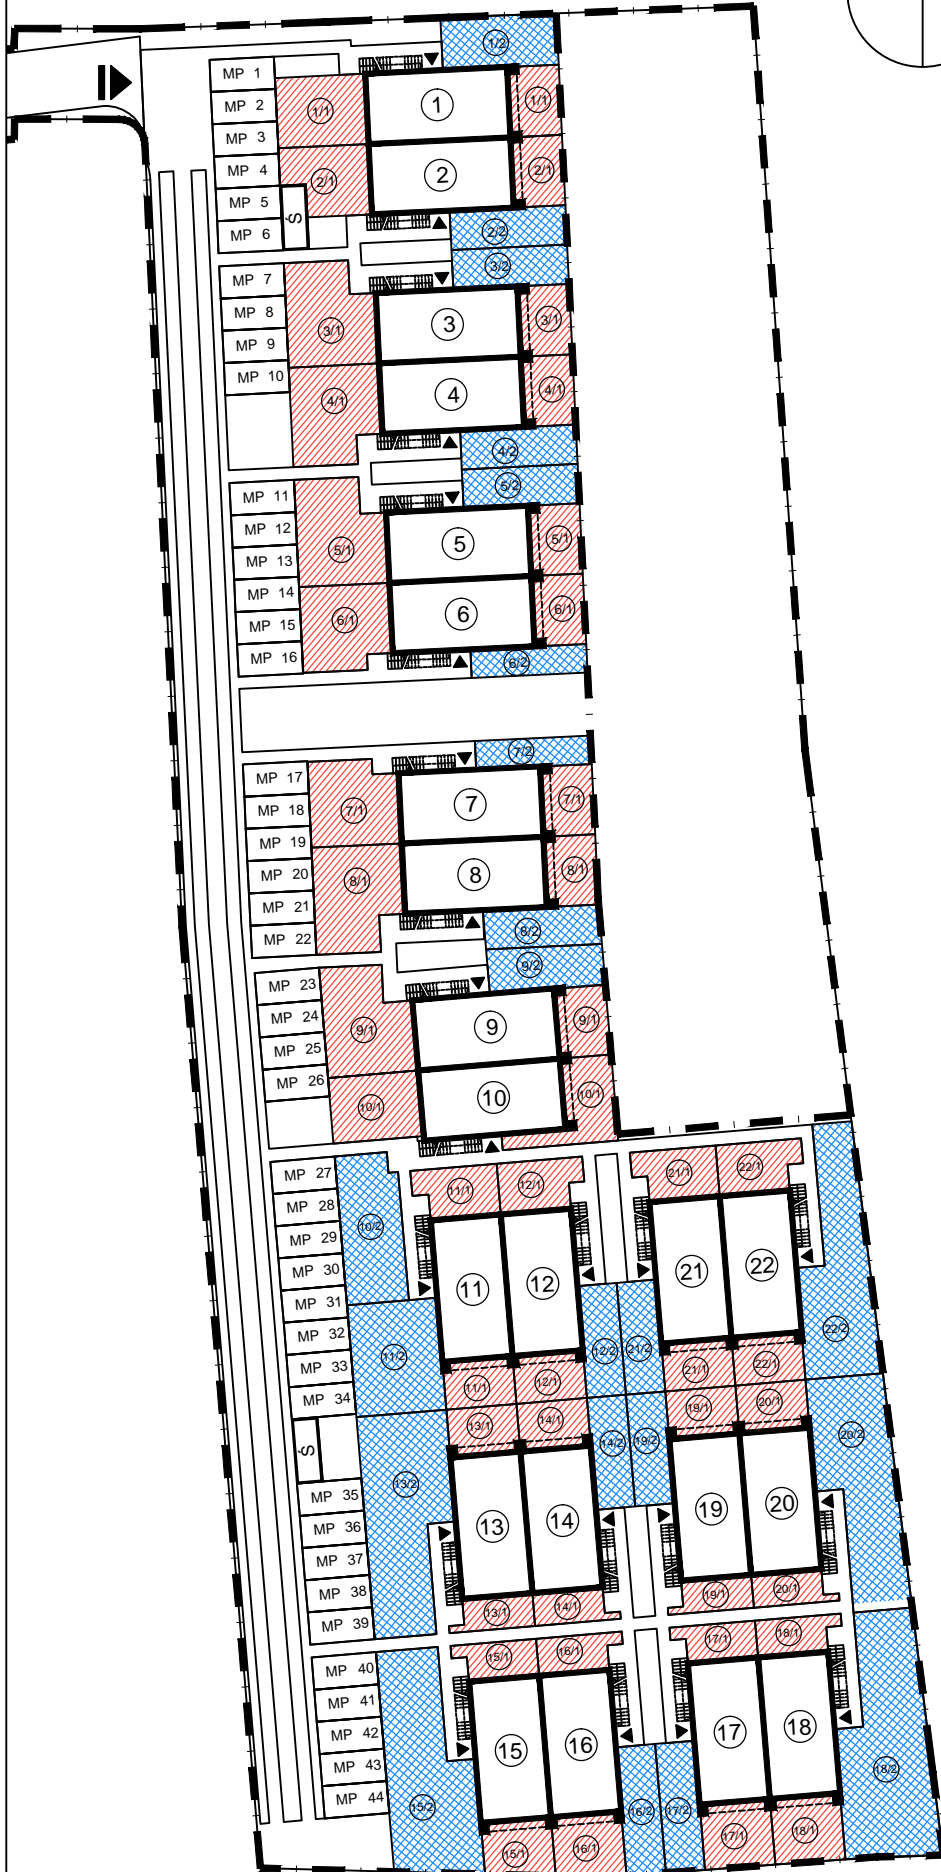

SCHEMAT PODZIAŁU OGRODKÓW WYMIARY W PRZYBLIŻENIU

LEGENDA

SCHEMAT PODZIAŁU OGRODKÓW KRAKÓW, UL. CECHOWA

LISTA OGRODKÓW ZESTAWIENIE POWIERZCHNI		
NR	NAZWA	POWIERZCHNIA
BUDYNEK 1		
1.1	OGRÓD (PRZÓD)	38,15
1.1	OGRÓD (TYŁ)	21,31
1.2	OGRÓD	35,92
BUDYNEK 2		
2.1	OGRÓD (PRZÓD)	33,05
2.1	OGRÓD (TYŁ)	21,31
2.2	OGRÓD	27,35
BUDYNEK 3		
3.1	OGRÓD (PRZÓD)	51,39
3.1	OGRÓD (TYŁ)	21,31
3.2	OGRÓD	27,35
BUDYNEK 4		
4.1	OGRÓD (PRZÓD)	49,39
4.1	OGRÓD (TYŁ)	21,31
4.2	OGRÓD	27,35
BUDYNEK 5		
5.1	OGRÓD (PRZÓD)	52,39
5.1	OGRÓD (TYŁ)	21,31
5.2	OGRÓD	27,35
BUDYNEK 6		
6.1	OGRÓD (PRZÓD)	44,14
6.1	OGRÓD (TYŁ)	21,31
6.2	OGRÓD	19,72
BUDYNEK 7		
7.1	OGRÓD (PRZÓD)	44,14
7.1	OGRÓD (TYŁ)	21,31
7.2	OGRÓD	19,72
BUDYNEK 8		
8.1	OGRÓD (PRZÓD)	52,39
8.1	OGRÓD (TYŁ)	21,31
8.2	OGRÓD	27,36
BUDYNEK 9		
9.1	OGRÓD (PRZÓD)	52,65
9.1	OGRÓD (TYŁ)	21,31
9.2	OGRÓD	29,75
BUDYNEK 10		
10.1	OGRÓD (PRZÓD)	35,7
10.1	OGRÓD (TYŁ)	32,53
10.2	OGRÓD	54,27
BUDYNEK 11		
11.1	OGRÓD (PRZÓD)	23,92
11.1	OGRÓD (TYŁ)	19,76
11.2	OGRÓD	60,81
BUDYNEK 12		
12.1	OGRÓD (PRZÓD)	23,82
12.1	OGRÓD (TYŁ)	19,76
12.2	OGRÓD	26,49
BUDYNEK 13		
13/1	OGRÓD (PRZÓD)	14,58
13/1	OGRÓD (TYŁ)	19,76
13/2	OGRÓD	101,93
BUDYNEK 14		
14/1	OGRÓD (PRZÓD)	14,58
14/1	OGRÓD (TYŁ)	19,76
14/2	OGRÓD	26,49
BUDYNEK 15		
15/1	OGRÓD (PRZÓD)	16,76
15/1	OGRÓD (TYŁ)	22,84
15/2	OGRÓD	102,58
BUDYNEK 16		
16/1	OGRÓD (PRZÓD)	16,76
16/1	OGRÓD (TYŁ)	25,92
16/2	OGRÓD	30,47
BUDYNEK 17		
17/1	OGRÓD (PRZÓD)	16,75
17/1	OGRÓD (TYŁ)	27,2
17/2	OGRÓD	30,54
BUDYNEK 18		
18/1	OGRÓD (PRZÓD)	16,73
18/1	OGRÓD (TYŁ)	27,45
18/2	OGRÓD	117,44
BUDYNEK 19		
19/1	OGRÓD (PRZÓD)	14,58
19/1	OGRÓD (TYŁ)	19,76
19/2	OGRÓD	26,49
BUDYNEK 20		
20/1	OGRÓD (PRZÓD)	14,58
20/1	OGRÓD (TYŁ)	19,76
20/2	OGRÓD	95,48
BUDYNEK 21		
21/1	OGRÓD (PRZÓD)	23,82
21/1	OGRÓD (TYŁ)	19,76
21/2	OGRÓD	26,49
BUDYNEK 22		
22/1	OGRÓD (PRZÓD)	23,82
22/1	OGRÓD (TYŁ)	19,76
22/2	OGRÓD	86,16