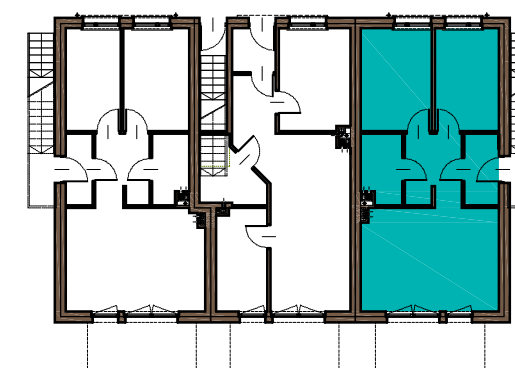

OGRÓD
56m²

POWIERZCHNIA UŻYTKOWA [m²]

B3/1

NUMER	NAWZA POM.	OBIMIAR [m ²]
1	PRZEDSIONEK	3,21
2	KOMUNIKACJA	5,41
3	SALON+ANEKS KUCH	18,95
4	ŁAZIENKA	3,63
5	POKÓJ	9,68
6	POKÓJ	8,71
SUMA		49,59

LOKALIZACJA MIESZKANIA

BUDYNEK B
PARTER

MYŚLENICKA
MIESZKANIE B3/1
PARTER

PROJEKT NA ETAPIE KONCEPCYJNYM
- wszystkie powierzchnie należy traktować orientacyjnie